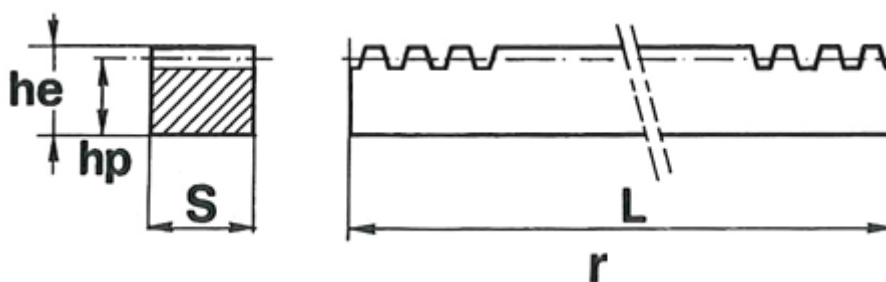

Varenummer: 6165050602000  
Beskrivelse: Tandstang Modul 6 60x60  
Længde 2000 mm

## Mål

Antal tænder	= 107
Deling (pitch)	= 18.8496
Faktisk længde	= 2016.91
hp	= 54
Modul	= 6
Nominel længde	= 2000
Profil Sxhe	= 60x60